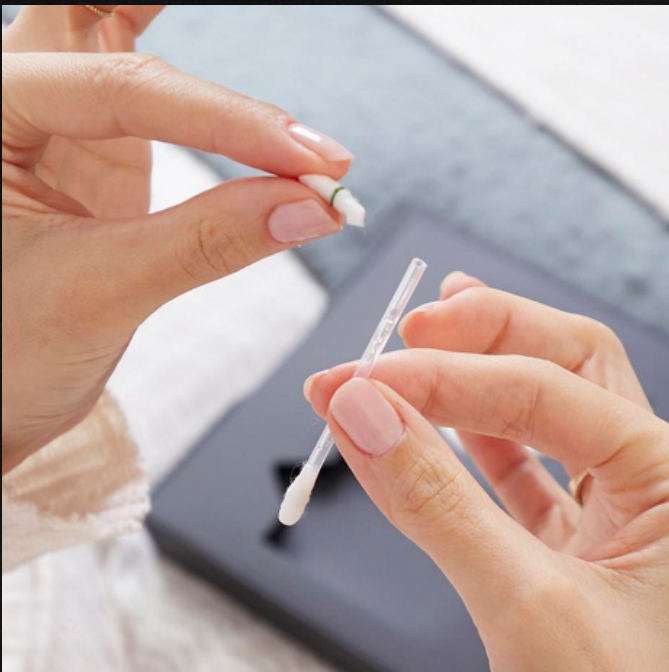

Enlighten[®] Evo4

Enlighten[®]
Evo4

Advanced Teeth Whitening System
Temperature Controlled Formulation
Micro Sealed Trays

This Pack Contains:
10% Carbamide Peroxide Syringe
16% Carbamide Peroxide Syringe
6% Hydrogen Peroxide Syringe
EvoSeal Pen

Grab the Trays

Susipažinkite su kapomis

Pick Up a Swab
Paimkite nujautrinimo pagaliuką

Snap the Green End and
Wait for The Liquid to Flow
Down to the Other Side

Nulaužkite žalią pagaliuko
galą bei palaukite kol skystis
subėgs į kitą pagaliuko pusę